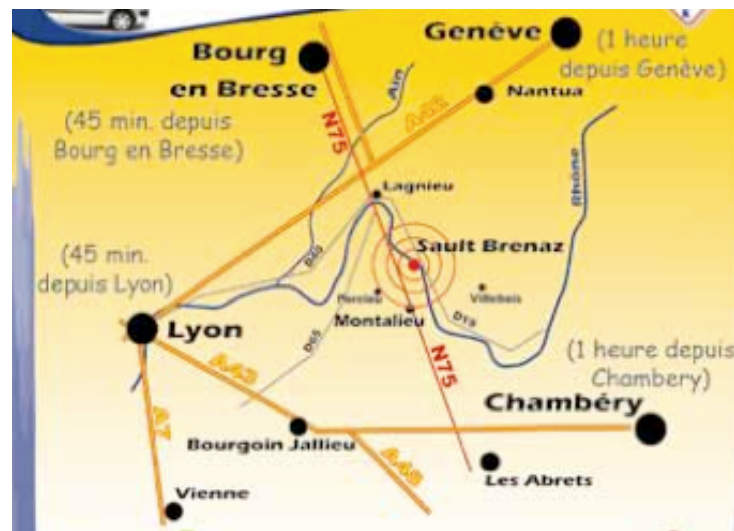

CERCLE CANIN DE L'ISLE DE LA SERRE

LOCAL : 321 chemin de la Serre – 38390 Porcieu-Amblagnieu

Le CCIS accueille une Formation aux Premiers Secours Canins

Formation assurée par le Docteur M Espéronnier – Vétérinaire
Samedi 9 février 2019 – à 16 h au local du Club

Plan d'accès

L'Isle de la Serre est située entre le Département de l'Ain et celui de l'Isère.
Son accès se fait par le pont de Sault-Brenaz sur le Rhône.

Au milieu du pont suivre la direction Eau Vive, puis poursuivre tout droit et passer la barrière indiquant « Propriété Privée »